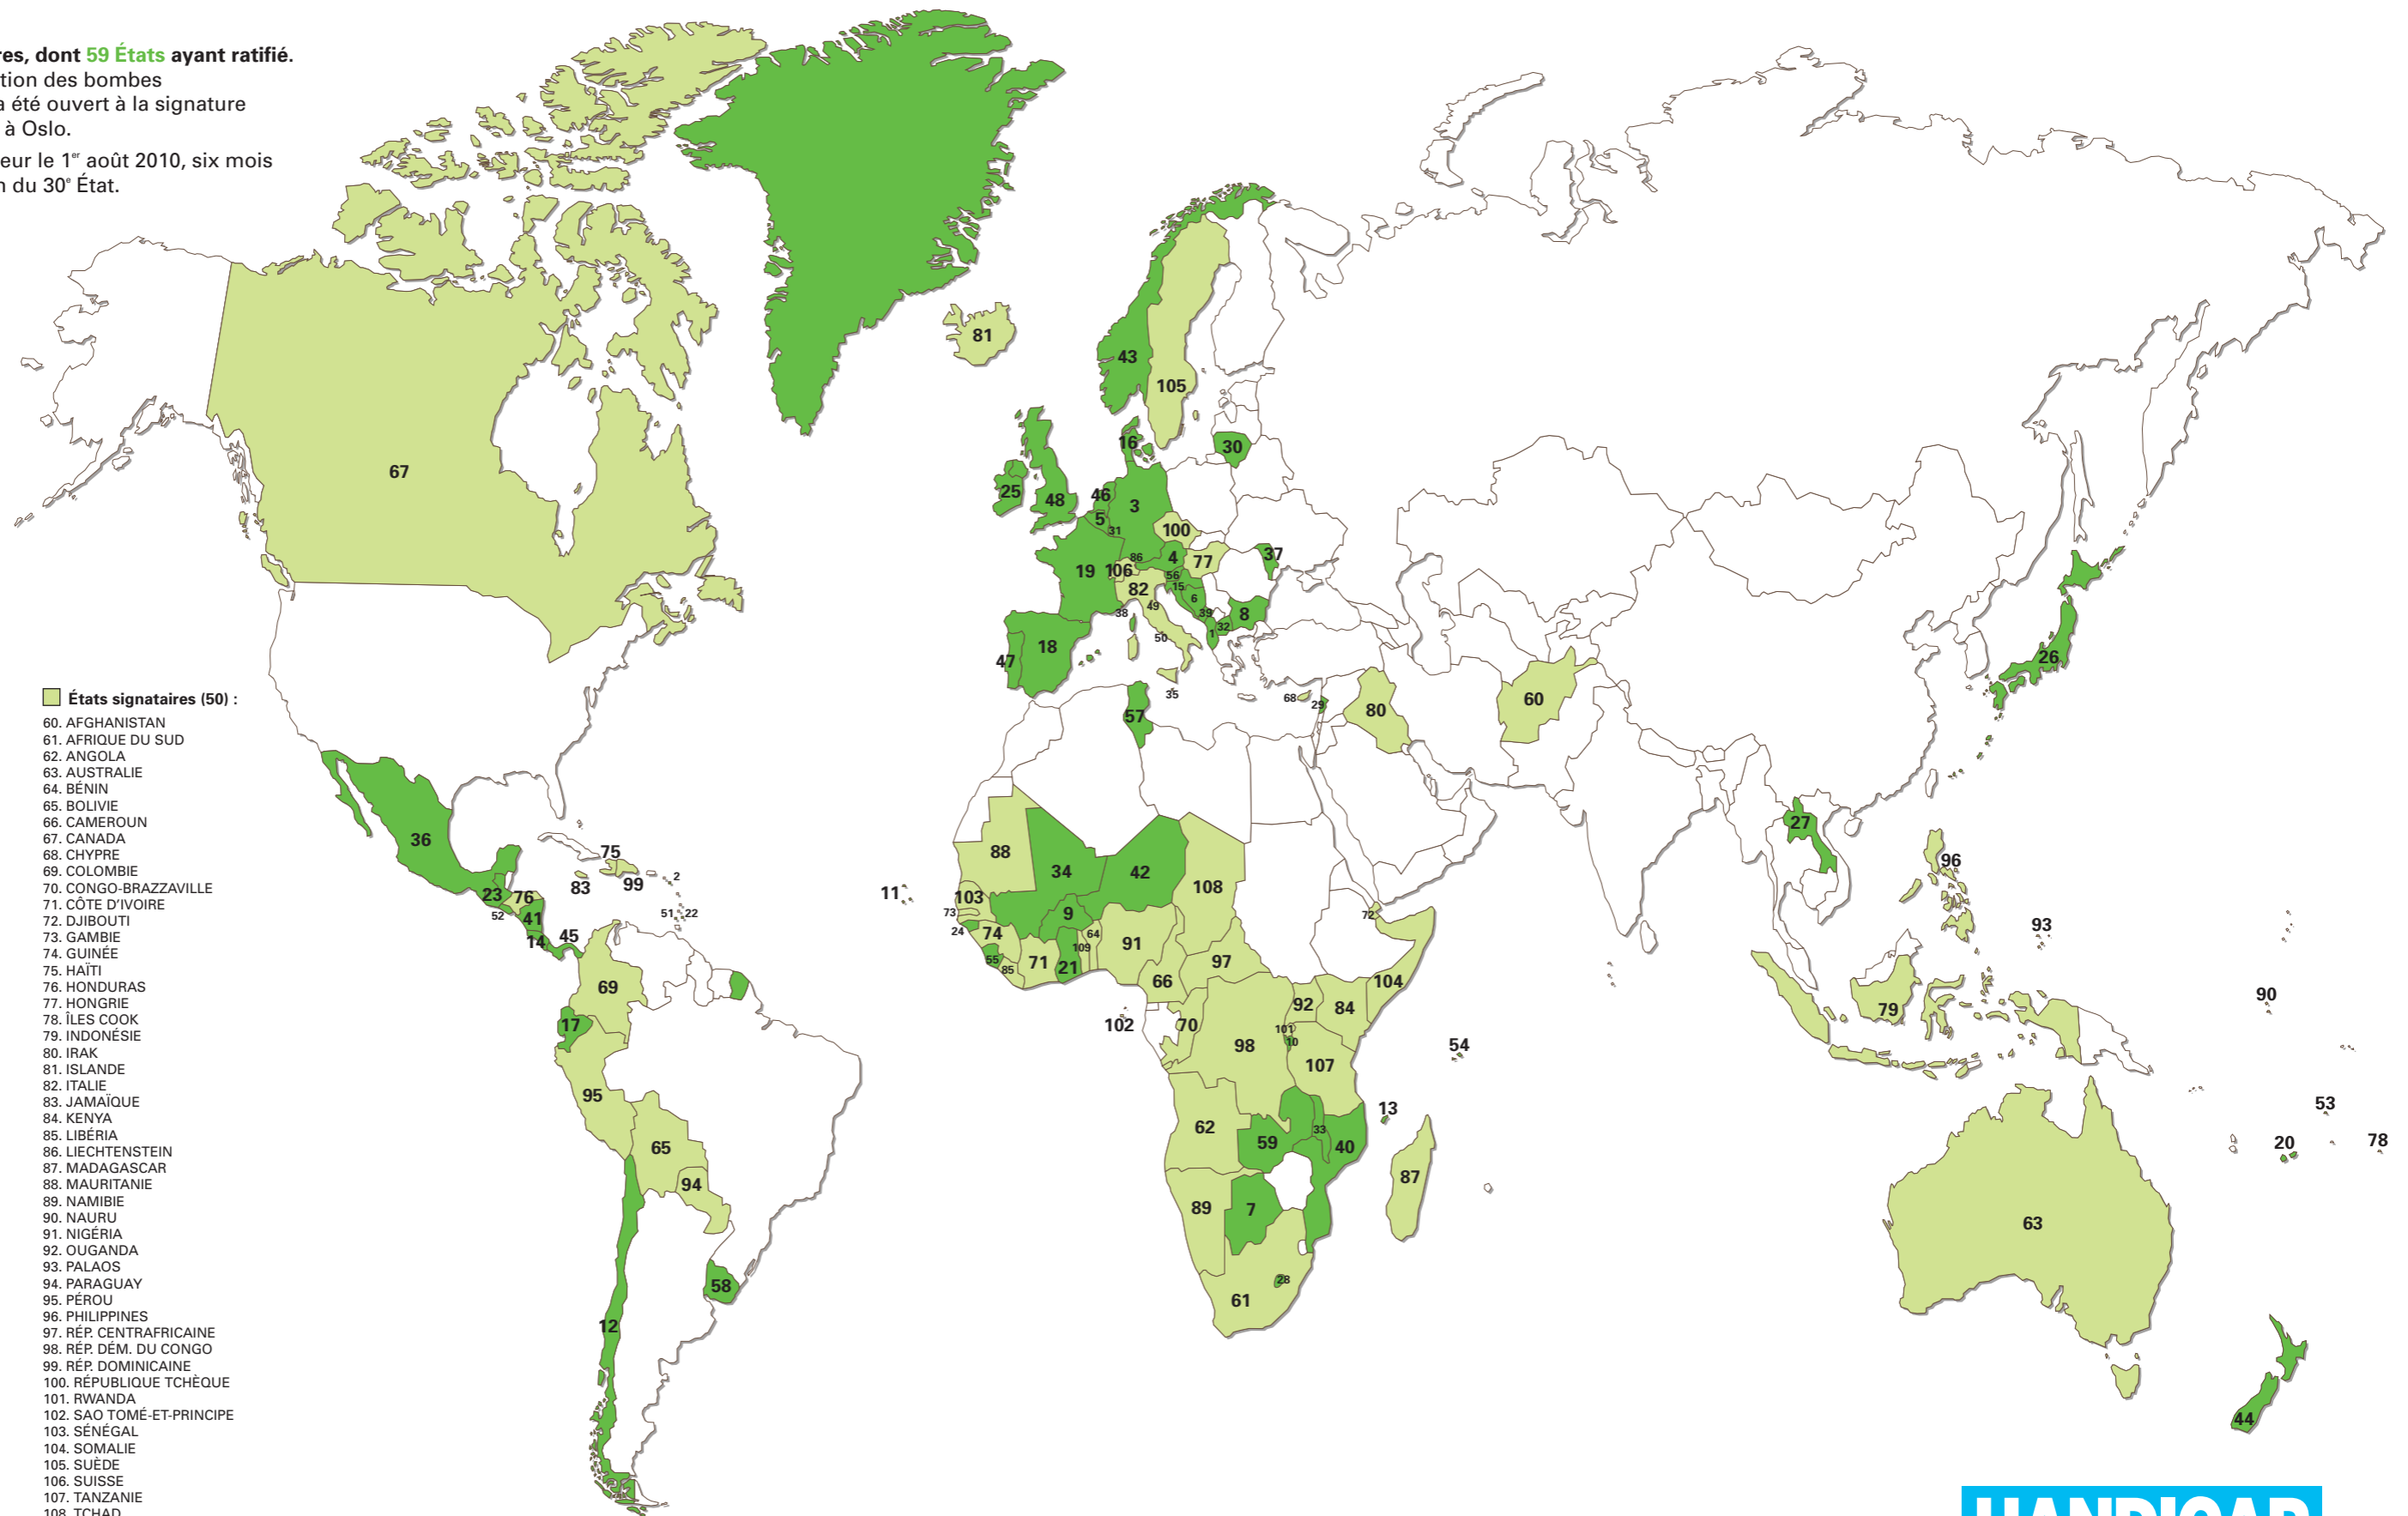

TRAITÉ D'INTERDICTION DES BOMBES À SOUS-MUNITIONS

AU 1^{ER} JUILLET 2011

109 États signataires, dont 59 États ayant ratifié.

Le Traité d'interdiction des bombes à sous-munitions a été ouvert à la signature en décembre 2008 à Oslo.

Il est entré en vigueur le 1^{er} août 2010, six mois après la ratification du 30^e État.

États parties (59)

1. ALBANIE
2. ANTIGUA-ET-BARBUDA
3. ALLEMAGNE
4. AUTRICHE
5. BELGIQUE
6. BOSNIE-HERZÉGOVINE
7. BOTSWANA
8. BULGARIE
9. BURKINA FASO
10. BURUNDI
11. CAP-VERT
12. CHILI
13. COMORES
14. COSTA RICA
15. CROATIE
16. DANEMARK
17. ÉQUATEUR
18. ESPAGNE
19. FRANCE
20. FIDJI
21. GHANA
22. GRENADE
23. GUATEMALA
24. GUINÉE-BISSAU
25. IRLANDE
26. JAPON
27. LAOS
28. LESOTHO
29. LIBAN
30. LITUANIE
31. LUXEMBOURG
32. MACÉDOINE
33. MALAWI
34. MALI
35. MALTE
36. MEXIQUE
37. MOLDAVIE
38. MONACO
39. MONTÉNÉGRO
40. MOZAMBIQUE
41. NICARAGUA
42. NIGER
43. NORVÈGE
44. NOUVELLE-ZÉLANDE
45. PANAMA
46. PAYS-BAS
47. PORTUGAL
48. ROYAUME-UNI
49. SAINT-MARIN
50. SAINT-SIÈGE
51. SAINT VINCENT ET LES GRENADINES
52. SALVADOR
53. SAMOA
54. SEYCHELLES
55. SIERRA LEONE
56. SLOVÉNIE
57. TUNISIE
58. URUGUAY
59. ZAMBIE

États signataires (50) :

60. AFGHANISTAN
61. AFRIQUE DU SUD
62. ANGOLA
63. AUSTRALIE
64. BÉNIN
65. BOLIVIE
66. CAMEROUN
67. CANADA
68. CHYPRE
69. COLOMBIE
70. CONGO-BRAZZAVILLE
71. CÔTE D'IVOIRE
72. DJIBOUTI
73. GAMBIE
74. GUINÉE
75. HAÏTI
76. HONDURAS
77. HONGRIE
78. ÎLES COOK
79. INDONÉSIE
80. IRAK
81. ISLANDE
82. ITALIE
83. JAMAÏQUE
84. KENYA
85. LIBÉRIA
86. LIECHTENSTEIN
87. MADAGASCAR
88. MAURITANIE
89. NAMIBIE
90. NAURU
91. NIGÉRIA
92. OUGANDA
93. PALAOS
94. PARAGUAY
95. PÉROU
96. PHILIPPINES
97. RÉP. CENTRAFRICAINE
98. RÉP. DÉM. DU CONGO
99. RÉP. DOMINICAINE
100. RÉPUBLIQUE TCHÈQUE
101. RWANDA
102. SAO TOMÉ-ET-PRINCIPE
103. SÉNÉGAL
104. SOMALIE
105. SUÈDE
106. SUISSE
107. TANZANIE
108. TCHAD
109. TOGO